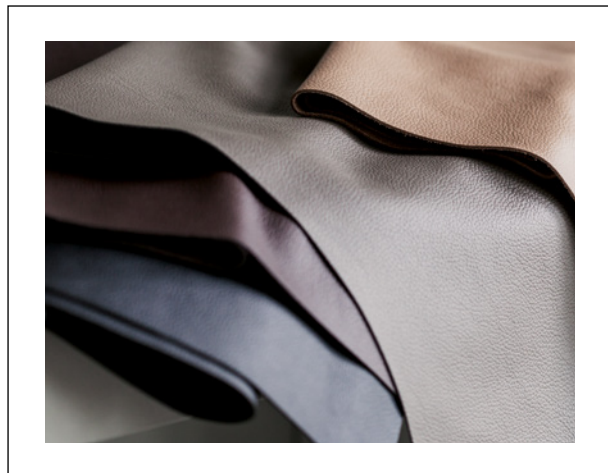

ANSPRUCHSVOLLES DESIGN FÜR KONFERENZENZEN

König + Neurath setzt auf hochwertige, ökologische Leder aus nachhaltiger Produktion. Zertifiziert mit dem Umweltzeichen Blauer Engel. – Qualität die man fühlt.*